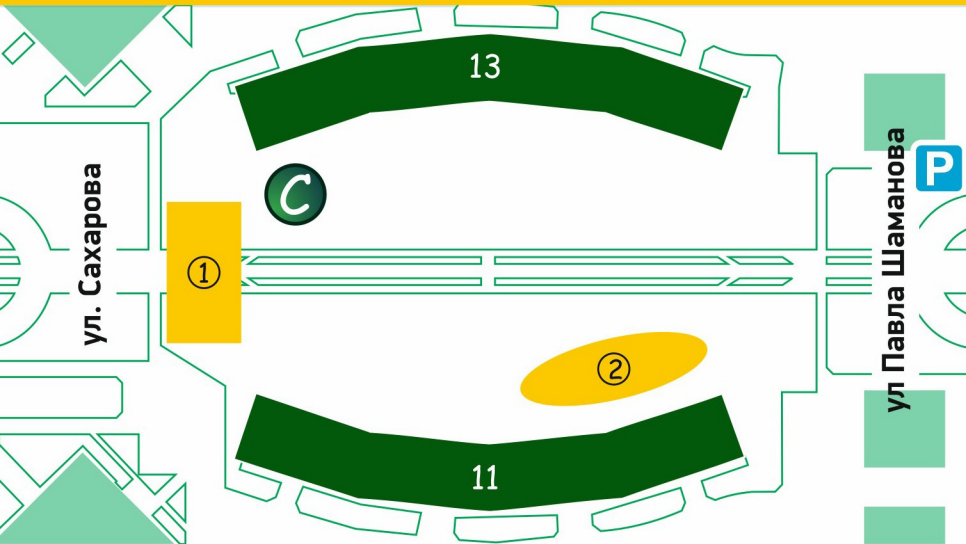

# ПЛАН ГЛАВНОЙ ПЛОЩАДКИ

1. Сцена

2. Арт-объекты: «Квартал из картона» и «Экология»

**C** Старт экскурсий по району

**P** Место парковки автобусов