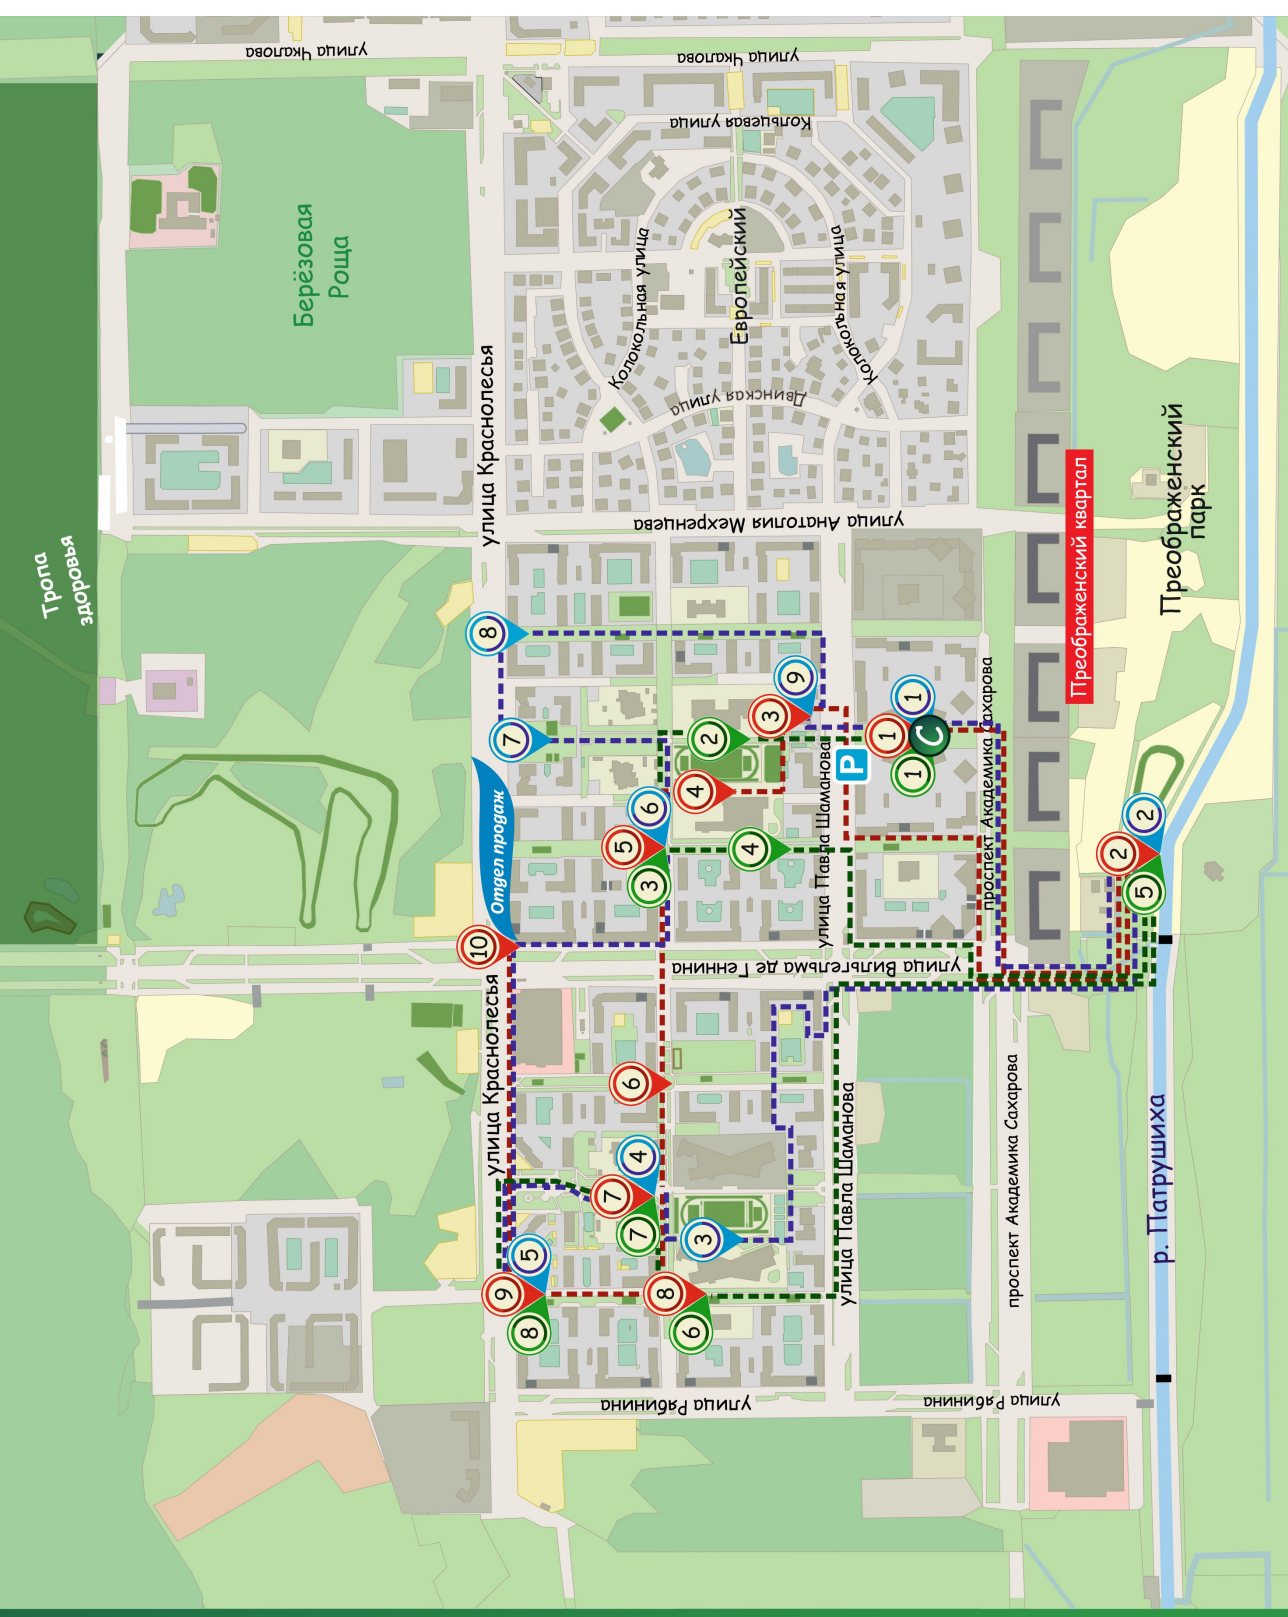

Экскурсионные маршруты:

Культурный Академический

- 1 Шоурум
- 2 Храм во имя Святых Божиих строителей
- 3 Школа №23
- 4 Памятник студенческим стройотрядам, радужная аллея
- 5 Музей района
- 6 Скульптура «Чистый двор-чистая совесть»
- 7 Скульптура «Ассоль. Вера. Надежда. Любовь»
- 8 Символ 70-летия Великой Победы
- 9 Детская поликлиника
- С Главная площадка

Эко-Академический

- 1 Шоурум
- 2 Межшкольный стадион
- 3 Скульптура «Чистый двор-чистая совесть»
- 4 Воркаут площадка в 1м квартале
- 5 Храм во имя Святых Божиих строителей
- 6 Воркаут площадка в 5м квартале
- 7 Радужная аллея
- 8 Музей района

Добро пожаловать в Академический

- 1 Шоурум
- 2 Храм во имя Святых Божиих строителей

- 3 Детская поликлиника
- 4 Школа №16 и №19
- 5 Скульптура «Чистый двор-чистая совесть»
- 6 Скульптура «Сердце»

- 7 Детская поликлиника и радужная аллея
- 8 Воркаут площадка в 5м квартале
- 9 Музей района
- 10 Отдел продаж АО «РСГ-Академическое»